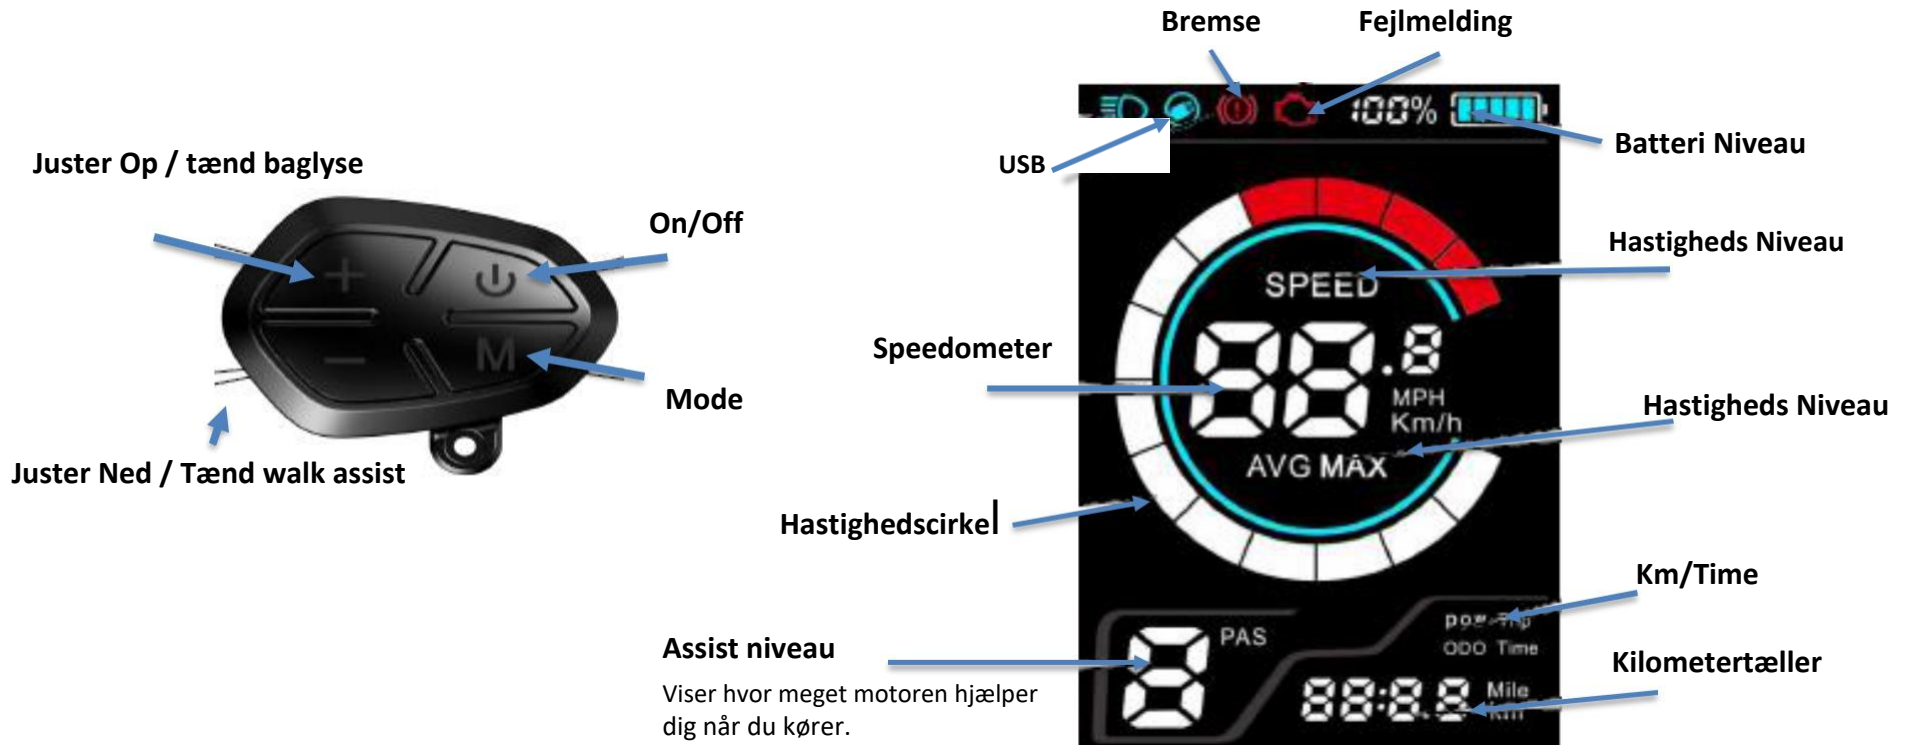

Batteri niveau

Hvor meget motoren og batteriet belastes

Speedometer

Viser hvor hurtigt man cykler i Km/h

Assist niveau

Viser hvor meget motoren hjælper dig når du kører. Niveau 1-6

SET

Til justering af triptæller,
distancen, hjul størrelse
og lys på displayet

Volt

Viser hvor mange volt der er på
batteriet

Km/Mile

Skift, tryk + og - samtidigt i 4 sek

On / off

Tænde og slukke for systemet
(displayet og motoren)

Kilometertæller

Viser hvor langt cyklen har kørt i alt

Juster ned

Nedjustering af f.eks.
Assist/hjælpeniveau

Display farve model DeFlex

Display model Exclusive